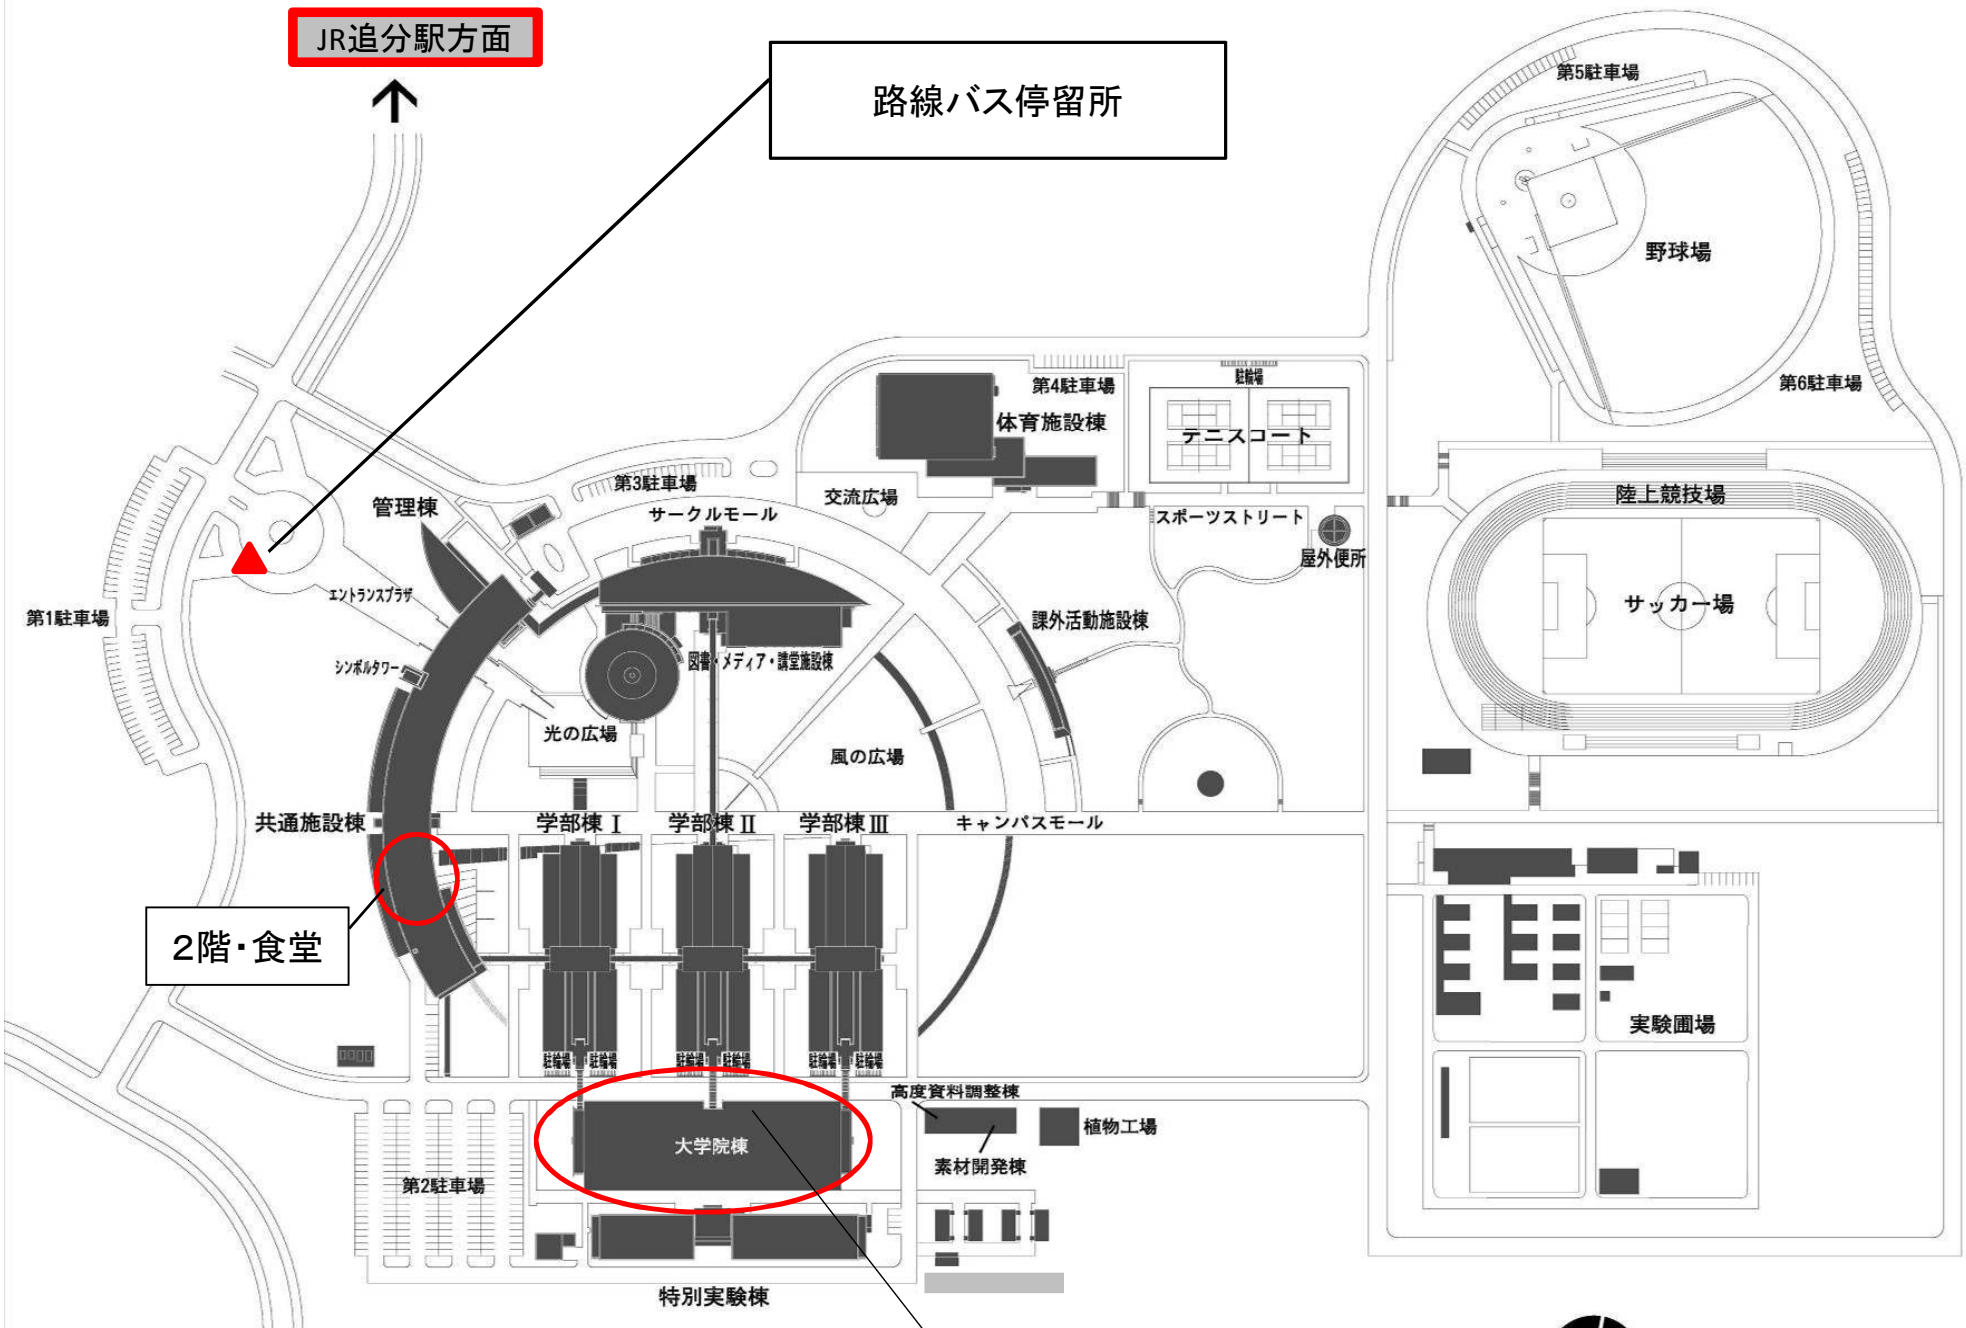

JR追分駅方面

路線バス停留所

2階・食堂

TEA会会場
2階・204M教室